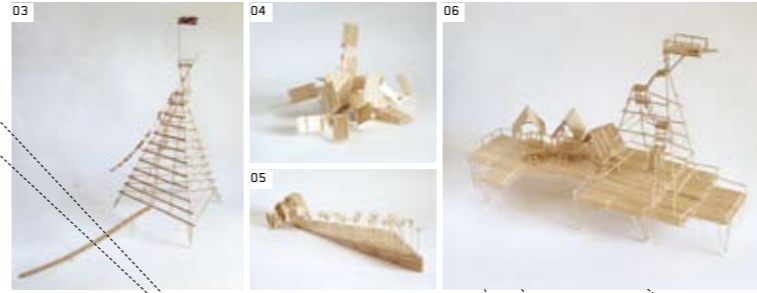

SCÈNES SECONDAIRES

Versammlte Werke zur Natur des Raumes
kuratiert von Andreas Tschersich

Ausstellung, 10. - 26. August 2007
Alte Krone Biel, Obergasse 1, CH-2502 Biel-Bienne

New York

Glasgow

Dunkerque

Düsseldorf