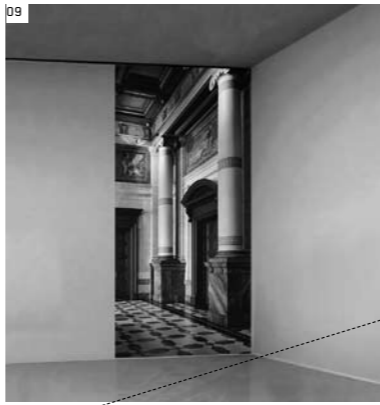

SCÈNES SECONDAIRES

Versammlte Werke zur Natur des Raumes
kuratiert von Andreas Tschersich

Ausstellung, 10. - 26. August 2007
Alte Krone Biel, Obergasse 1, CH-2502 Biel-Bienne

New York

Glasgow

Dunkerque

Düsseldorf