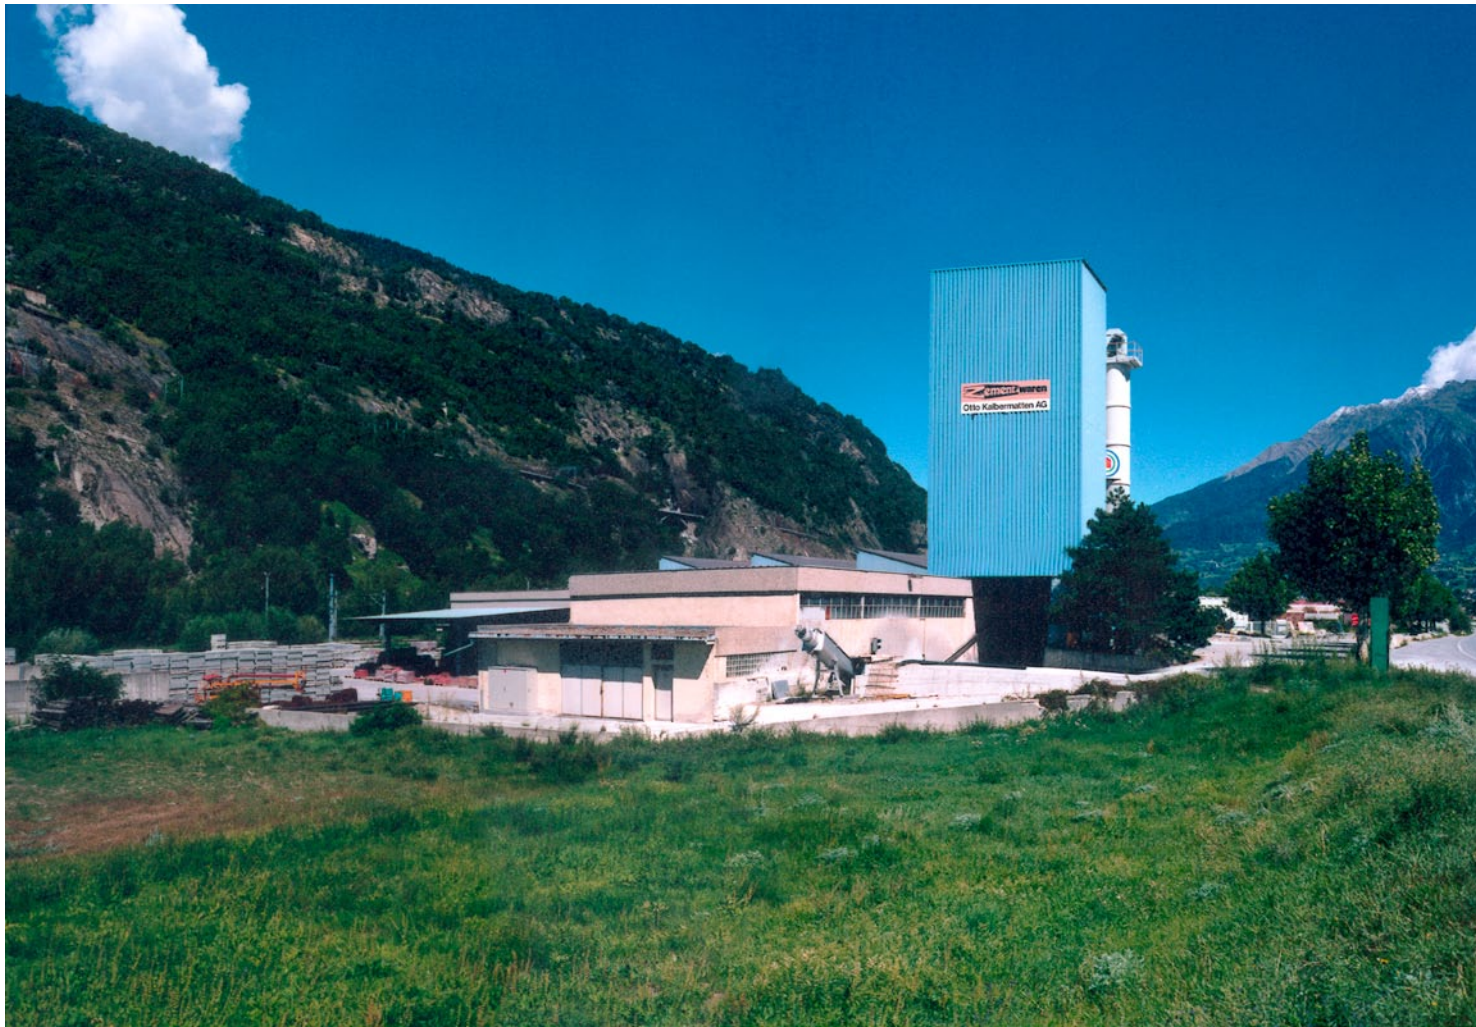


Fotografien 2005

Andreas Tschersich

014900 Rue des Crêtets/Rue de la Croisée, La Chaux-de-Fonds

021900 Brühl/Am Hallischen Tor, Leipzig

032900 Totensee, Grimsel

033700 Stausee, Grimsel

043200 Bassin de Battelage, Bruxelles-Anderlecht

044800 Av. Jacques Georgin/Av. Léon Mommaerts, Bruxelles

050100 Garages Pompiers, La Chaux-de-Fonds

050300 Rue du Cernil-Antoine, La Chaux-de-Fonds

050900 Av. Louis Bertrand, Bruxelles